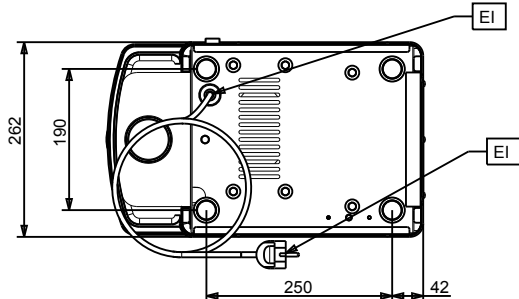

Planta

Eléctrico

Suministro de voltaje

562514 (GTIPR290) 220-240 V/1 ph/50 Hz

Potencia eléctrica max.:

0.42 kW

Info

Dimensiones externas, ancho 260 mm

Dimensiones externas, fondo 425 mm

Dimensiones externas, alto 650 mm

Peso neto 28 kg

Sostenibilidad

Tipo de refrigerante: R290

Peso del refrigerante 62 g

Heladas
Dispensador de granizados congelados, cremas y helados suaves con 1 bol
La Empresa se reserva el derecho de modificar especificaciones sin previo aviso