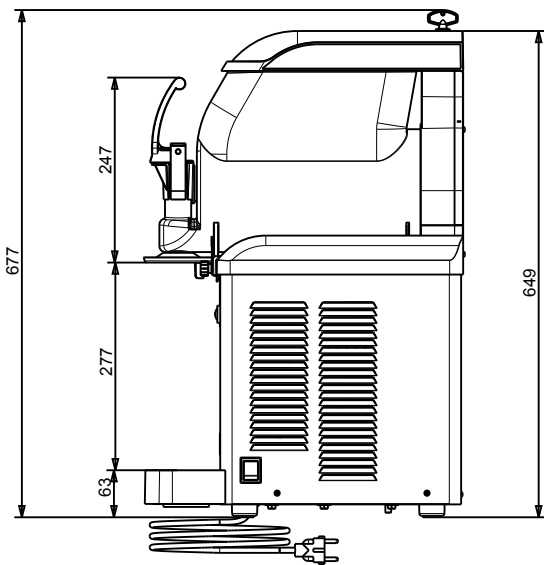

Electrolux
PROFESSIONAL

Heladas Dispensador de granizados congelados, cremas y helados suaves con 1 bol

Alzado

Lateral

Eléctrico

Suministro de voltaje

562514 (GTIPR290) 220-240 V/1 ph/50 Hz

Potencia eléctrica max.:

0.42 kW

Info

Dimensiones externas, ancho 260 mm

Dimensiones externas, fondo 425 mm

Dimensiones externas, alto 650 mm

Peso neto 28 kg

Sostenibilidad

Tipo de refrigerante: R290

Peso del refrigerante 62 g

Heladas
Dispensador de granizados congelados, cremas y helados suaves con 1 bol
La Empresa se reserva el derecho de modificar especificaciones sin previo aviso